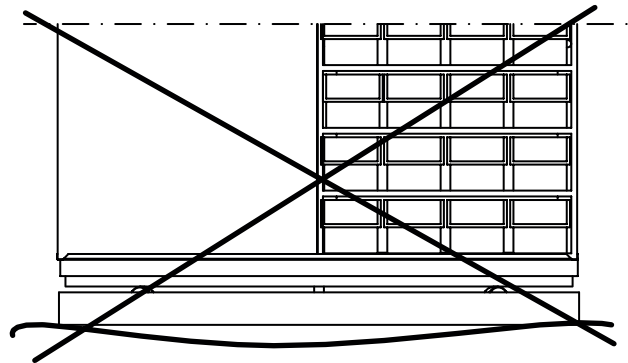

FI	Pyörivä teline 16-300, 16-400
EN	Spacemiser 16-300, 16-400
RU	Поворотная стойка 16-300, 16-400

16-300 (700 x 700 mm)/  
16-400 (800 x 800 mm)

0830 - 1630/  
0840 - 1640

OK!

800 kg