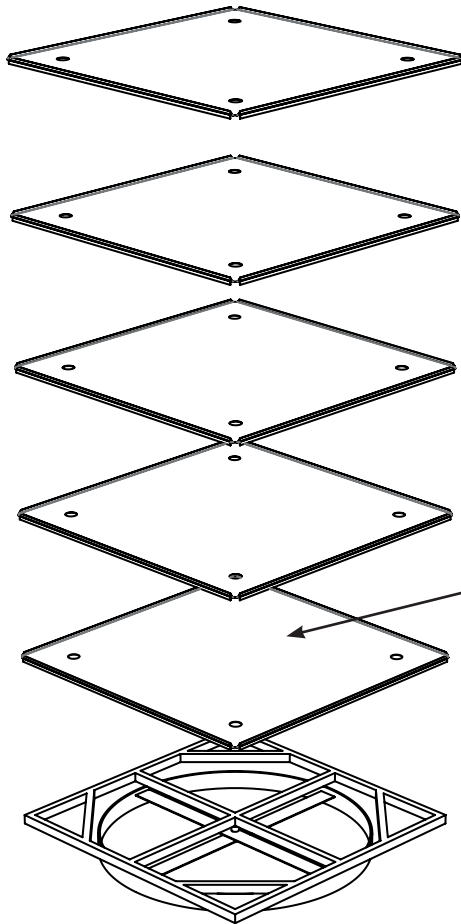

FI	Pyörivä teline 16-300, 16-400
EN	Spacemiser 16-300, 16-400
RU	Поворотная стойка 16-300, 16-400

16-300 (700 x 700 mm)/  
16-400 (800 x 800 mm)

0830 - 1630/  
0840 - 1640

OK!

800 kg