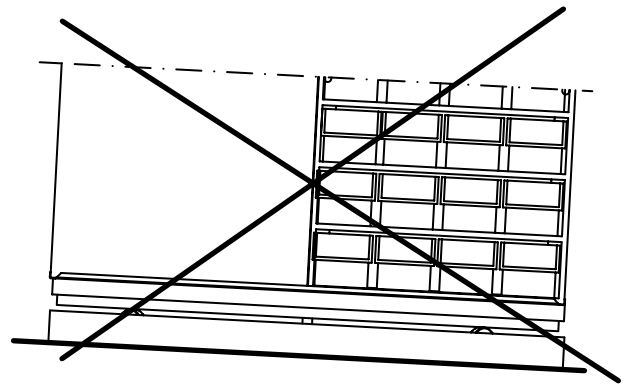

FI	Pyörivä teline 16-300, 16-400
EN	Spacemiser 16-300, 16-400
RU	Поворотная стойка 16-300, 16-400

16-300 (700 x 700 mm)/  
16-400 (800 x 800 mm)

0830 - 1630/  
0840 - 1640

OK!

800 kg