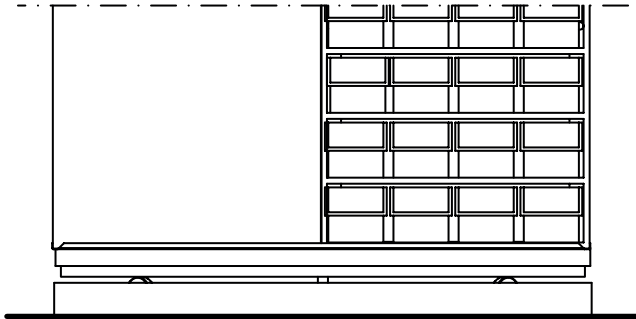

FI	Pyörivä teline 16-300, 16-400
EN	Spacemiser 16-300, 16-400
RU	Поворотная стойка 16-300, 16-400

16-300 (700 x 700 mm)/  
16-400 (800 x 800 mm)

0830 - 1630/  
0840 - 1640

OK!

800 kg