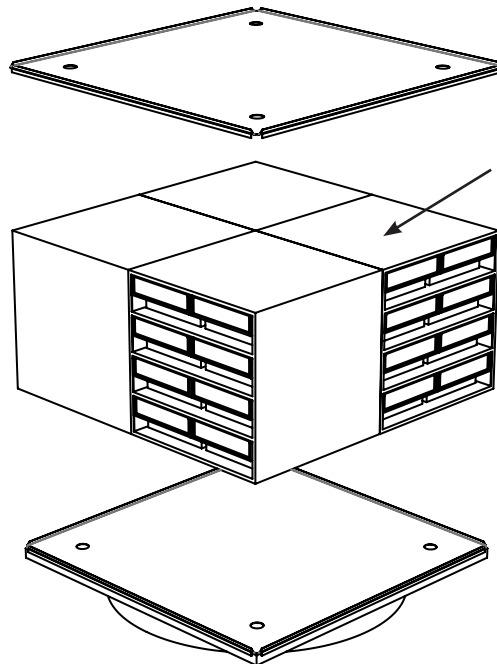

FI	Pyörivä teline 16-300, 16-400
EN	Spacemiser 16-300, 16-400
RU	Поворотная стойка 16-300, 16-400

16-300 (700 x 700 mm)/  
16-400 (800 x 800 mm)

0830 - 1630/  
0840 - 1640

OK!

800 kg